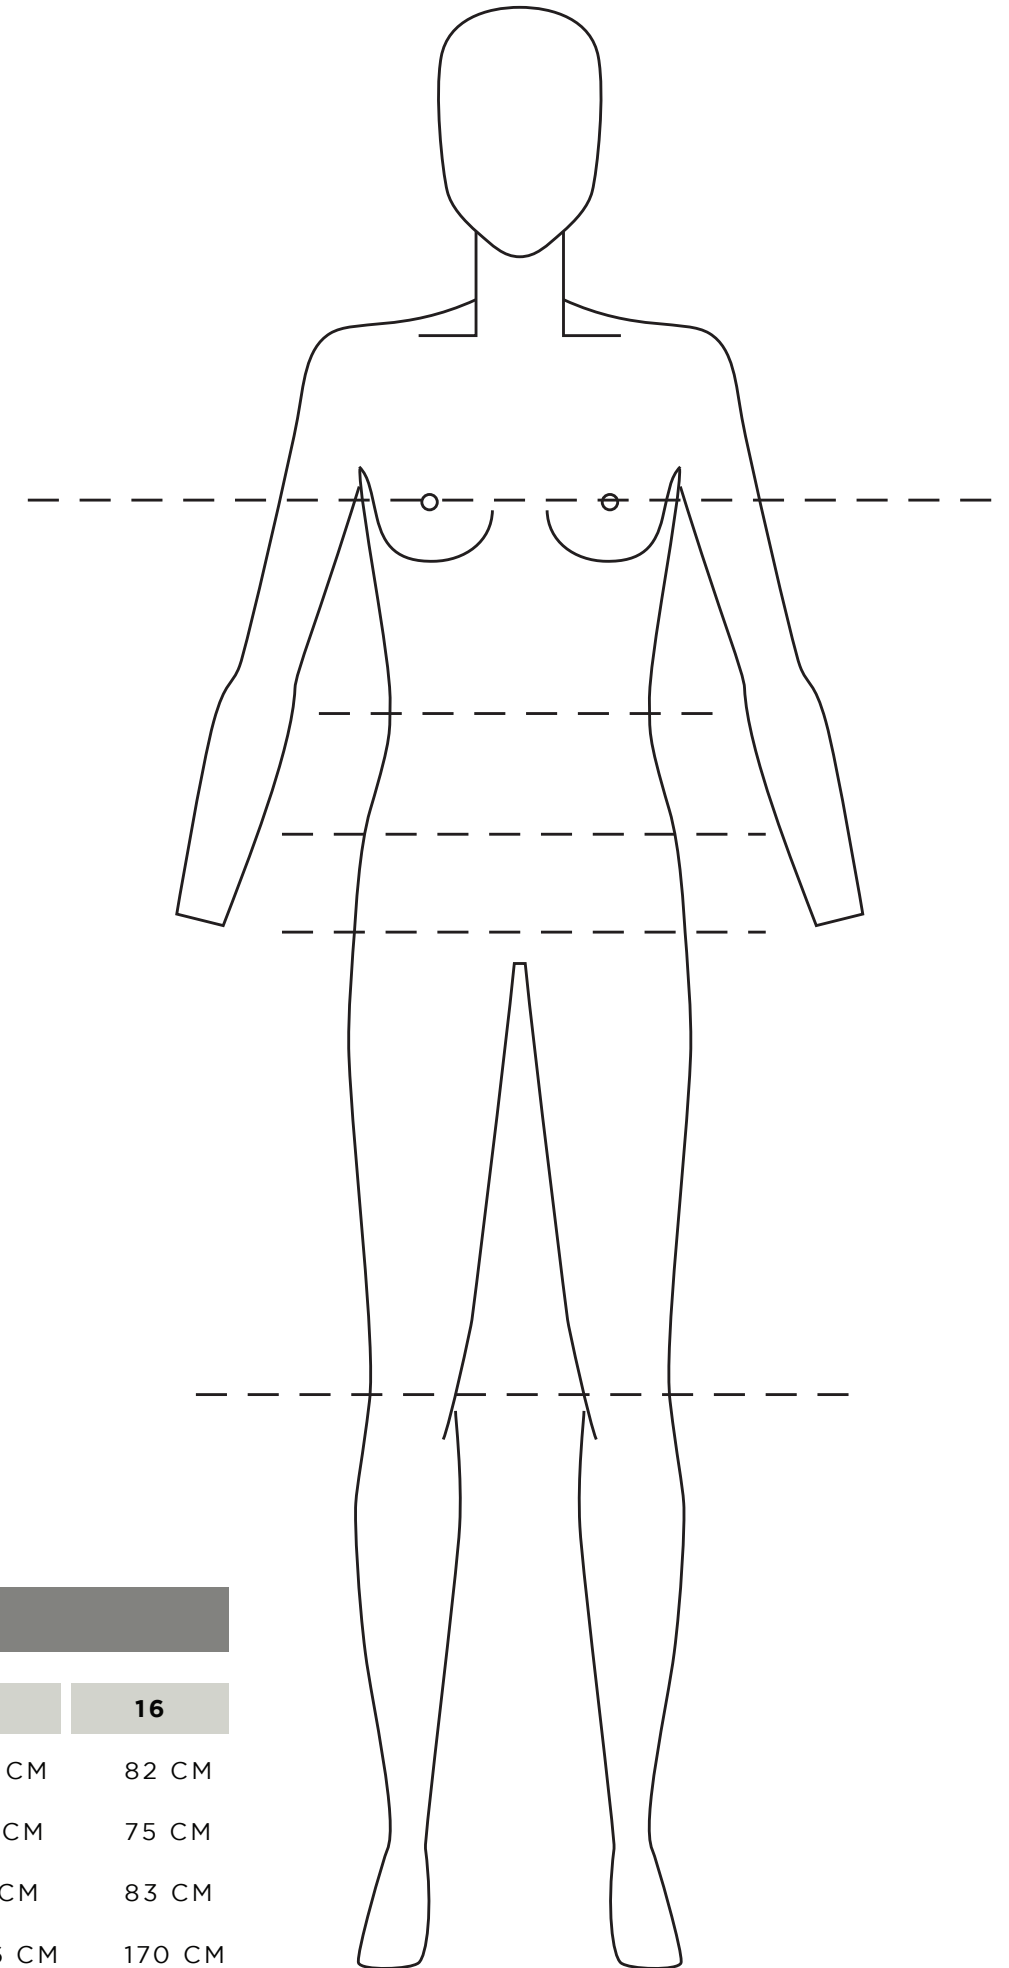

WOMAN SIZE GUIDE

KOLLEKTION							
STØRRELSE	34	36	38	40	42	44	46
BRYST (CM)	82 CM	86 CM	90 CM	94 CM	98 CM	102 CM	106 CM
TALJE (CM)	64 CM	68 CM	72 CM	76 CM	80 CM	84 CM	88 CM
HOFTE (CM)	90 CM	94 CM	98 CM	102 CM	106 CM	110 CM	114 CM

STØRRELSE	XS	S	M	L	XL	XXL
BRYST (CM)	78 CM	84 CM	90 CM	96 CM	102 CM	108 CM
TALJE (CM)	60 CM	66 CM	72 CM	78 CM	84 CM	90 CM
HOFTE (CM)	86 CM	92 CM	98 CM	104 CM	110 CM	116 CM

KONVERTERINGSSKEMA							
STØRRELSE	34	36	38	40	42	44	46
STØRRELSE	XS	S	M	L	XL	XXL	
FRANCE	36	38	40	42	44	46	48
ITALY	40	42	44	46	48	50	52
US	4	6	8	10	12	14	16
UK	8	10	12	14	16	18	20
AUSTRALIA	8	10	12	14	16	18	20
JAPAN	7	9	11	13	15	17	19

KIDS SIZE GUIDE

KOLLEKTION										
STØRRELSE	1	2	3	4	6	8	10	12	14	16
BRYST (CM)	52 CM	54 CM	56 CM	60 CM	64 CM	68 CM	72 CM	76 CM	80 CM	82 CM
TALJE (CM)	51 CM	52 CM	53 CM	53 CM	57 CM	61 CM	65 CM	69 CM	73 CM	75 CM
HOFTE (CM)	53 CM	55 CM	57 CM	61 CM	65 CM	69 CM	73 CM	77 CM	81 CM	83 CM
HØJDE (CM)	92 CM	98 CM	104 CM	111 CM	122 CM	133 CM	144 CM	155 CM	166 CM	170 CM

VÆR VENLIGST OPMÆRKSOM PÅ, AT BRYST, TALJE OG HOFTE ER KROPSMÅL.
ALLE MÅL BØR TAGES DIREKTE PÅ KROPPEN.