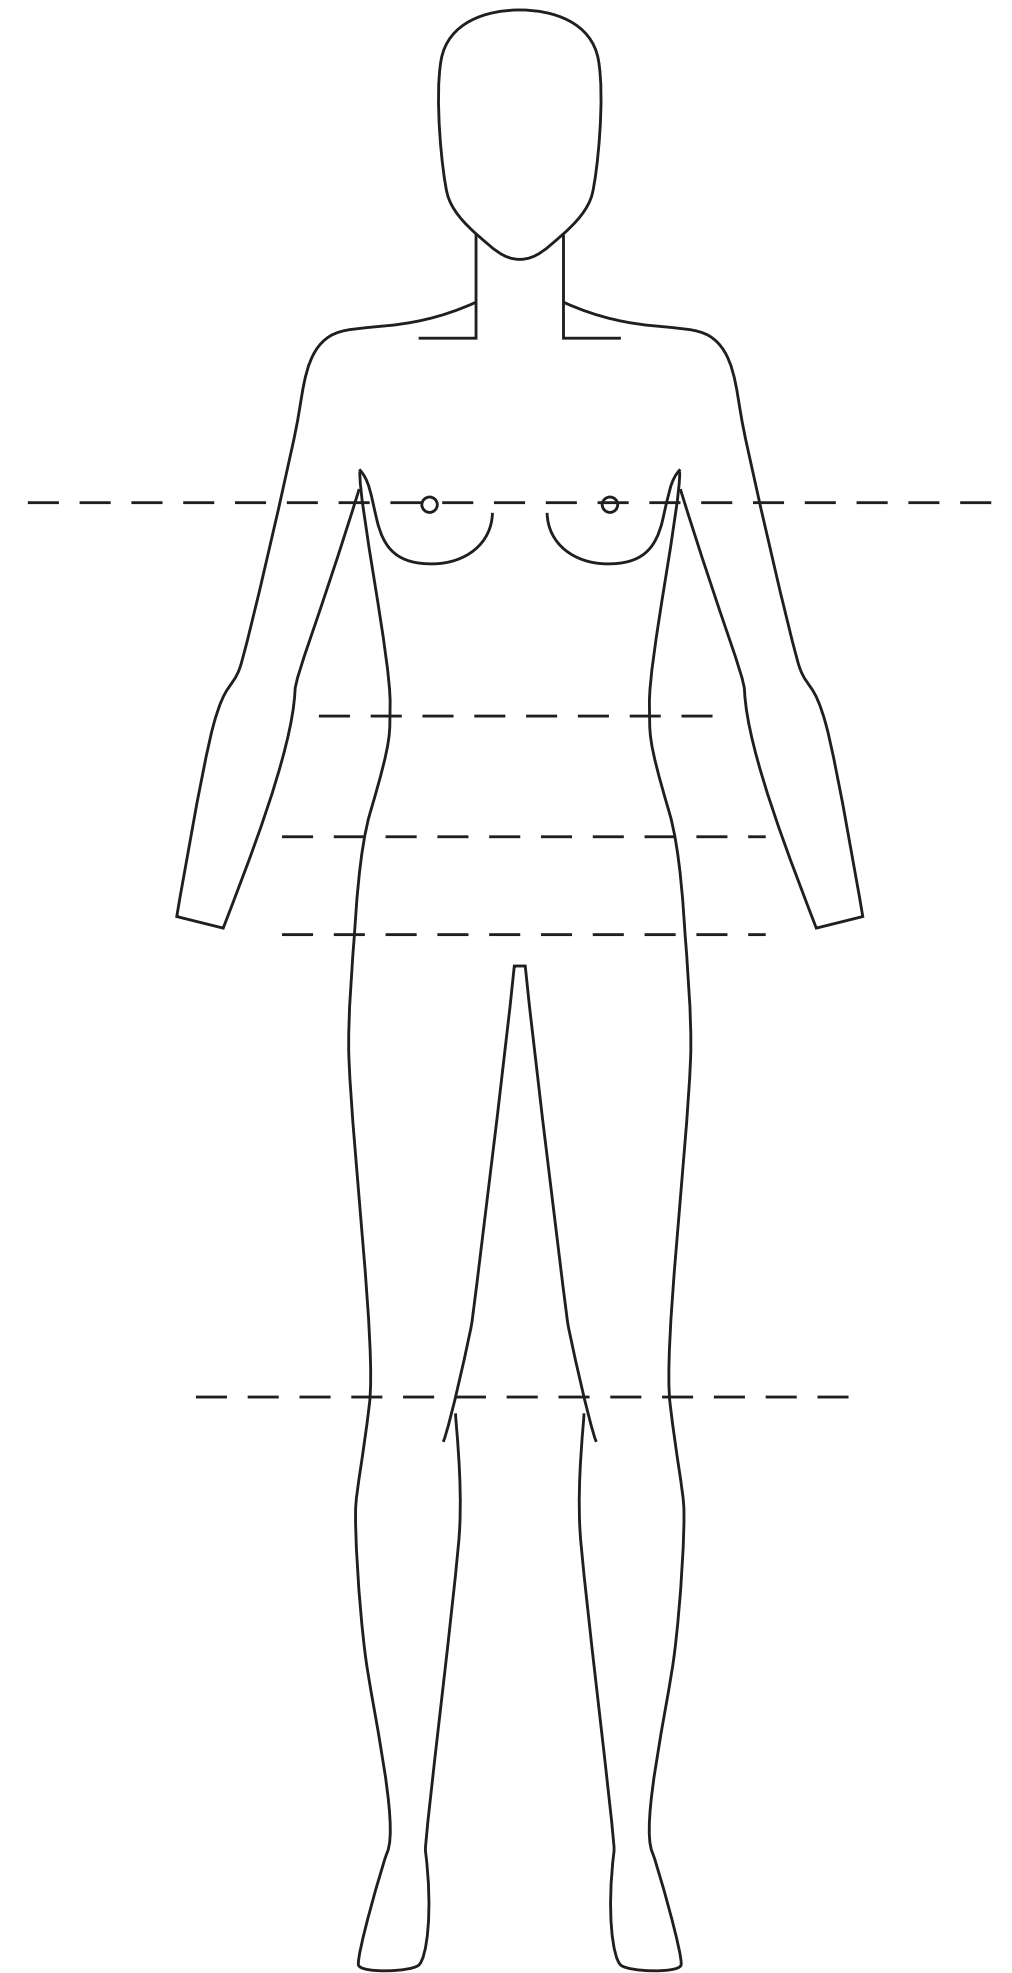

# WOMAN SIZE GUIDE

KOLLEKTION							
STØRRELSE	34	36	38	40	42	44	46
BRYST (CM)	82 CM	86 CM	90 CM	94 CM	98 CM	102 CM	106 CM
TALJE (CM)	64 CM	68 CM	72 CM	76 CM	80 CM	84 CM	88 CM
HOFTE (CM)	90 CM	94 CM	98 CM	102 CM	106 CM	110 CM	114 CM

STØRRELSE	XS	S	M	L	XL	XXL
BRYST (CM)	78 CM	84 CM	90 CM	96 CM	102 CM	108 CM
TALJE (CM)	60 CM	66 CM	72 CM	78 CM	84 CM	90 CM
HOFTE (CM)	86 CM	92 CM	98 CM	104 CM	110 CM	116 CM

KONVERTERINGSSKEMA							
STØRRELSE	34	36	38	40	42	44	46
STØRRELSE	XS	S	M	L	XL	XXL	
FRANCE	36	38	40	42	44	46	48
ITALY	40	42	44	46	48	50	52
US	4	6	8	10	12	14	16
UK	8	10	12	14	16	18	20
AUSTRALIA	8	10	12	14	16	18	20
JAPAN	7	9	11	13	15	17	19

# KIDS SIZE GUIDE

KOLLEKTION							
STØRRELSE	4	6	8	10	12	14	16
BRYST (CM)	60 CM	64 CM	68 CM	72 CM	76 CM	80 CM	82 CM
TALJE (CM)	53 CM	57 CM	61 CM	65 CM	69 CM	73 CM	75 CM
HOFTE (CM)	61 CM	65 CM	69 CM	73 CM	77 CM	81 CM	83 CM
HØJDE (CM)	111 CM	122 CM	133 CM	144 CM	155 CM	166 CM	170 CM

VÆR VENLIGST OPMÆRKSOM PÅ, AT BRYST, TALJE OG HOFTE ER KROPSMÅL.  
ALLE MÅL BØR TAGES DIREKTE PÅ KROPEN.